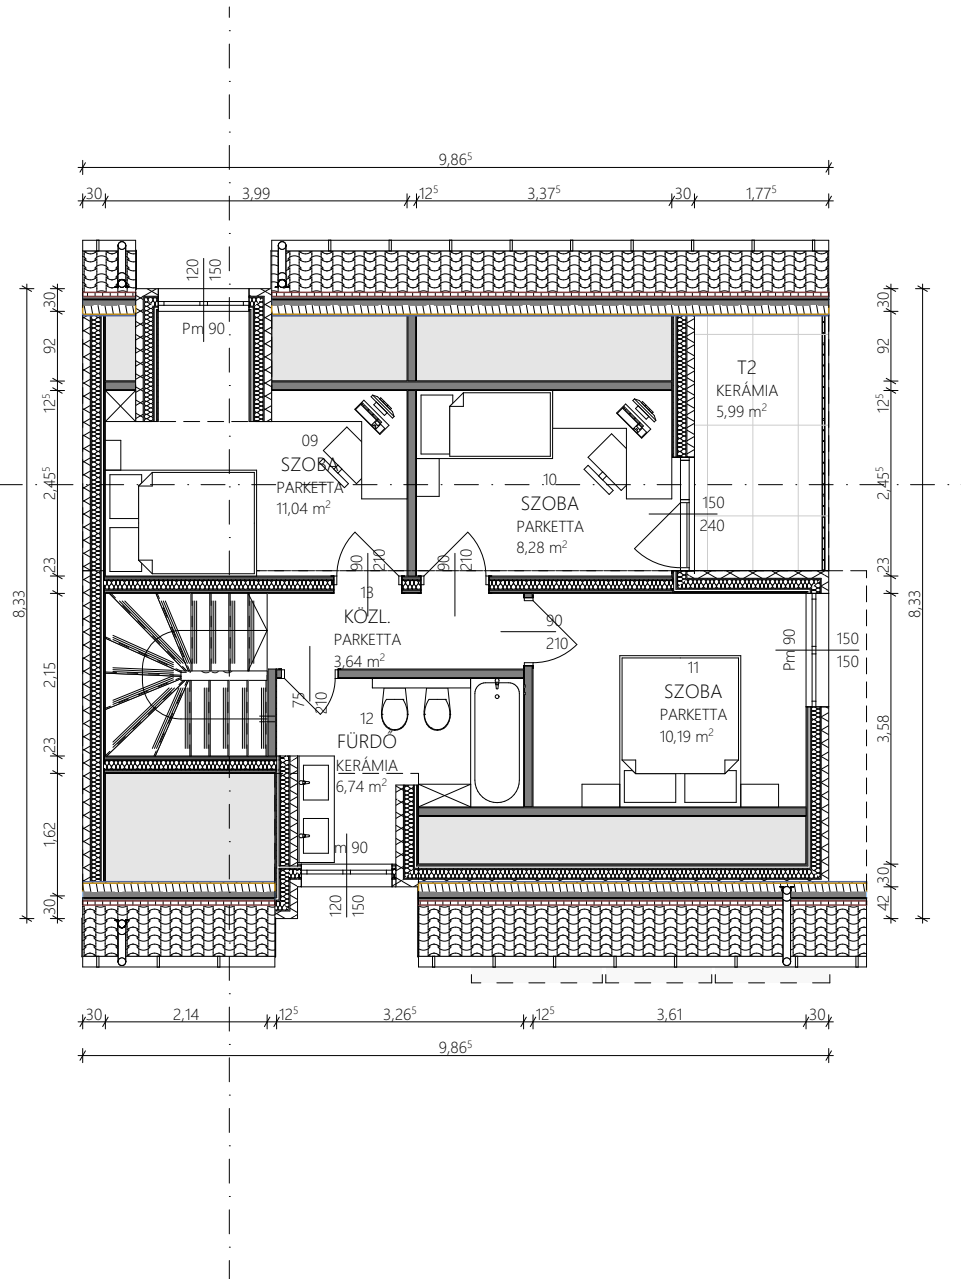

FÖLDSZINTI ALAPRAJZ

TETŐTÉRI ALAPRAJZ

CORAL TÍPUSTERV

FÖLDSZINT:	
NETTÓ TERÜLET:	59,94 M ²
BRUTTÓ TERÜLET:	76,62 M ²
T1:	1,22 M ²
T2:	19,56 M ²
TETŐTÉR:	
NETTÓ TERÜLET:	39,89 M ²
BRUTTÓ TERÜLET:	76,62 M ²
T3:	5,99 M ²