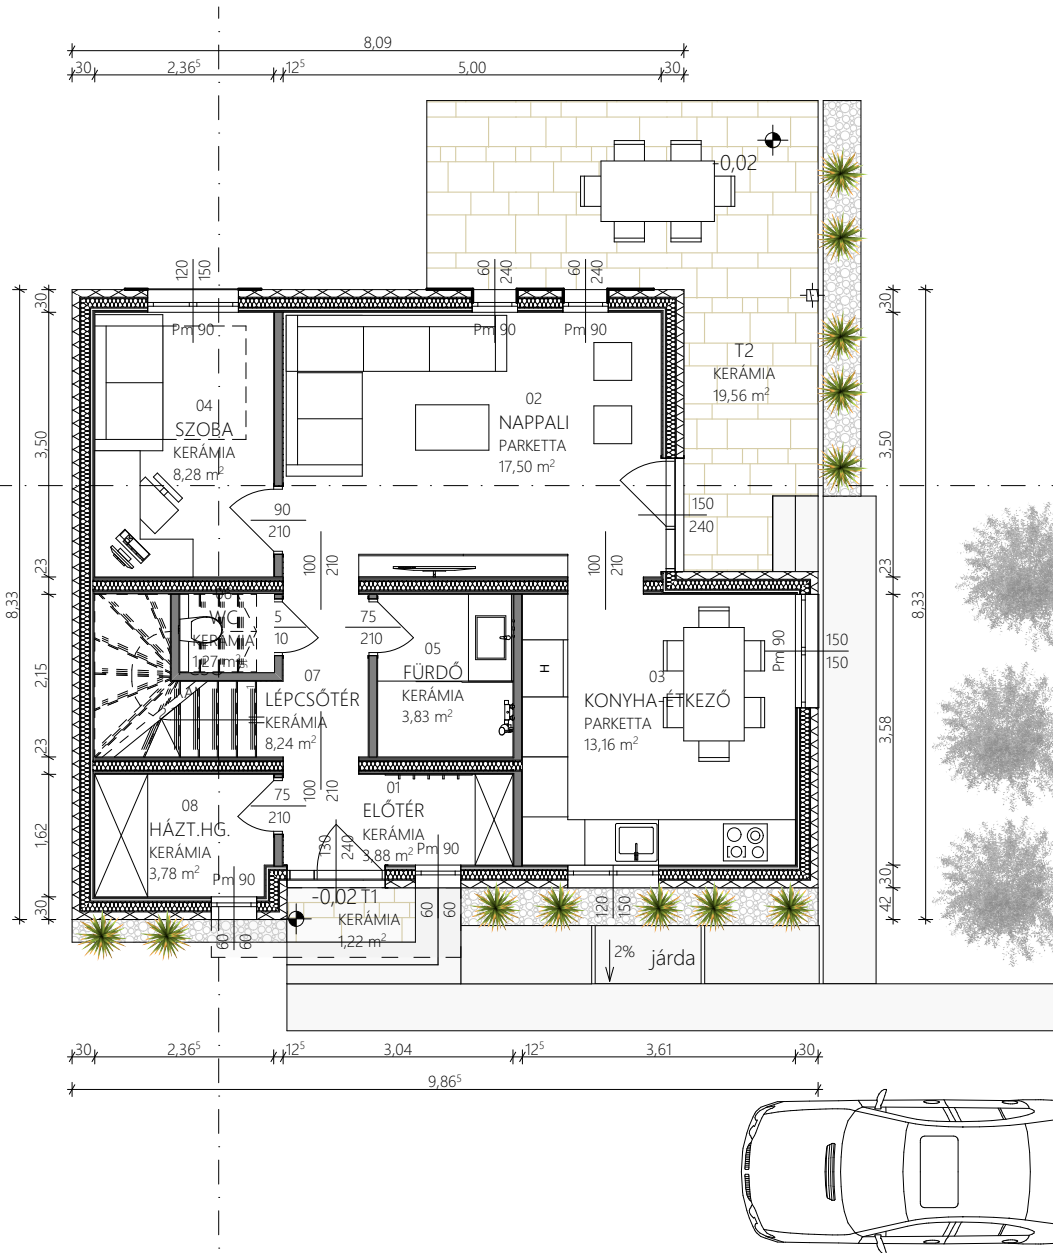

FÖLDSZINTI ALAPRAJZ

TETŐTÉRI ALAPRAJZ

CORAL TÍPUSTERV

FÖLDSZINT:	
NETTÓ TERÜLET:	59,94 M ²
BRUTTÓ TERÜLET:	76,62 M ²
T1:	1,22 M ²
T2:	19,56 M ²
TETŐTÉR:	
NETTÓ TERÜLET:	39,89 M ²
BRUTTÓ TERÜLET:	76,62 M ²
T3:	5,99 M ²